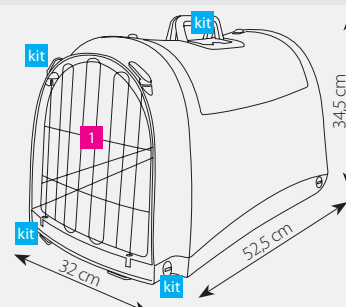

80586

80591

80594

80570

87496

→ 52,5 ↓ 32 ↑ 34,5 cm

→ 54 ↓ 51 ↑ 34 cm - Vol. 0,094 m³

second life