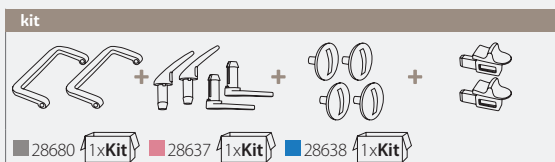

80586

80591

80594

80570

87496

→ 52,5 ↓ 32 ↑ 34,5 cm

→ 54 ↓ 51 ↑ 34 cm - Vol. 0,094 m³

second life